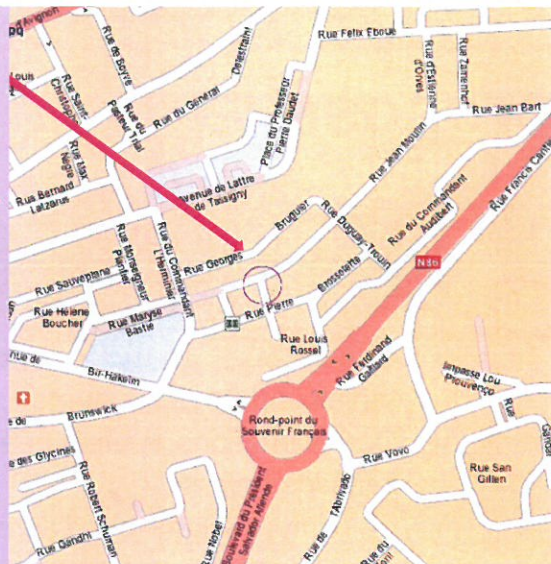

RELAIS

ASSISTANTS MATERNELS, EMPLOYES DE MAISON,
PARENTS, ENFANTS

LES RIBAMBELLES

Les autres relais de Nîmes Métropole

RAM « Château Silhol »
66 Impasse Château Silhol
30032 NIMES Cedex 1
04 66 23 87 28
ramchateausilhol@orange.fr